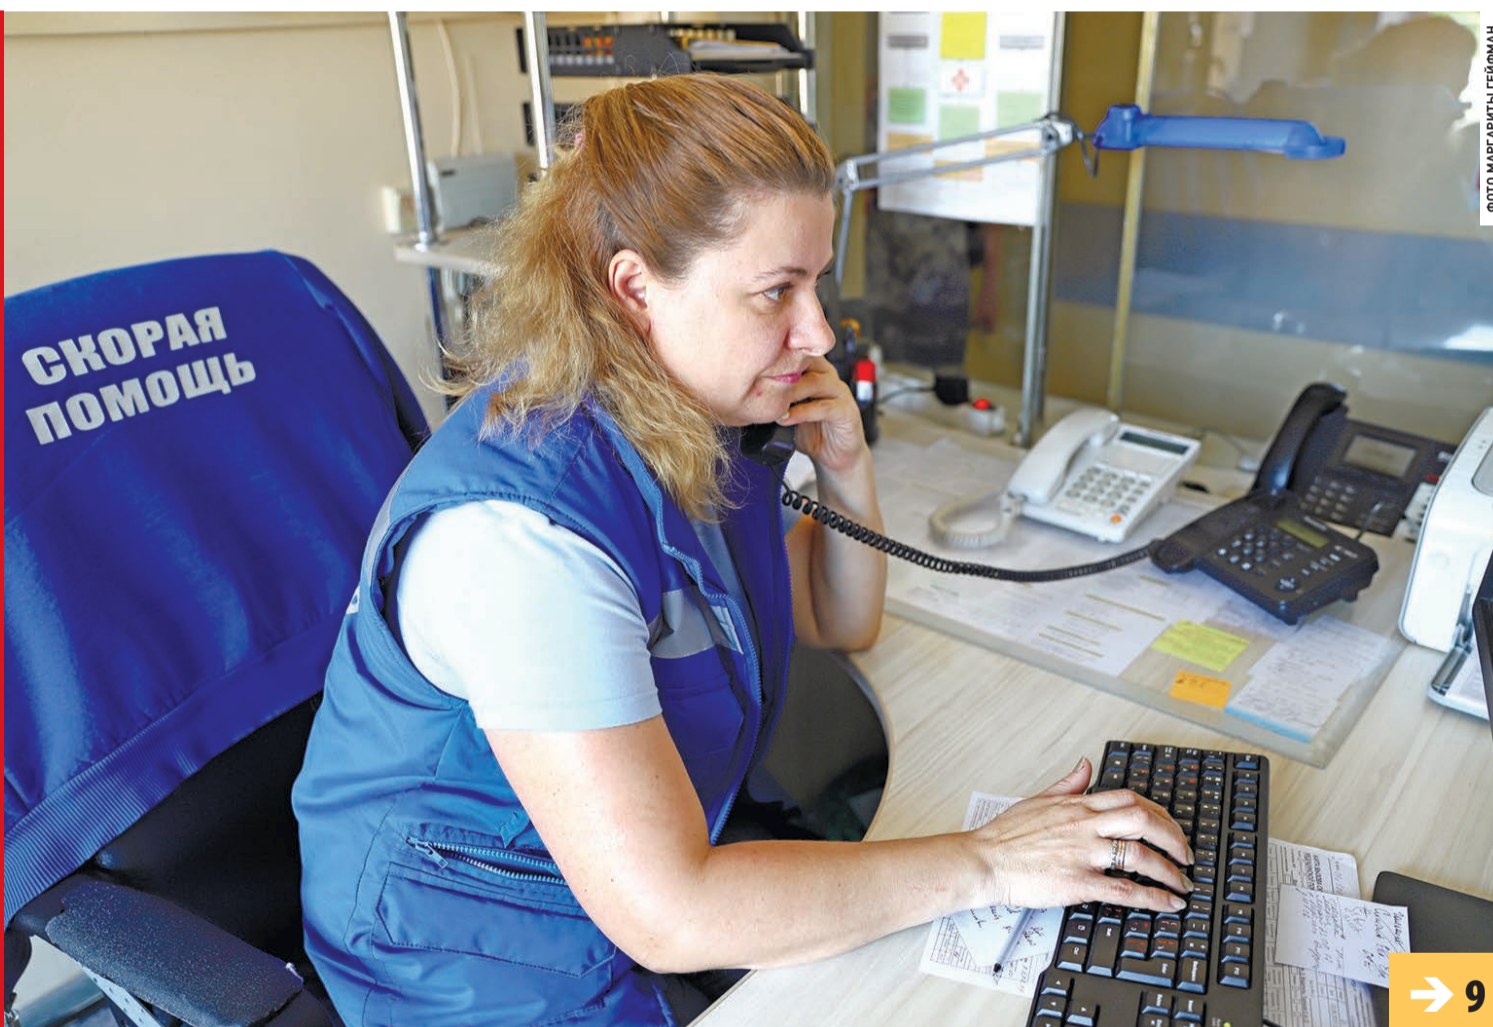

Вконтакте –
lvesti1931

Facebook –
lvnews1931

Одноклассники –
Газета Луховицкие вести

Twitter –
lvesti1931

Instagram –
lvnews1931

Скорая в онлайн-режиме

**АНДРЕЙ
ВОРОБЬЕВ,**
губернатор
Московской
области:

» – Тема здравоохранения всегда актуальна, особенно когда нужна экстренная медицинская помощь. У нас работает более 700 карет скорой помощи, по нормативу они должны приезжать по вызову в течение определенного времени. Самое большое количество запросов именно по их местонахождению.

ФОТО МАРГАРИТЫ ГЕЙФМАН

→ 9

В мобильном приложении «112 МО» появилась новая функция – теперь луховичане могут отслеживать маршрут скорой помощи в реальном времени

12 ИЮНЯ
ДЕНЬ
РОССИИ
#ЯРОССИЯ

**БОЛЬШОЙ
ПРАЗДНИЧНЫЙ КОНЦЕРТ**